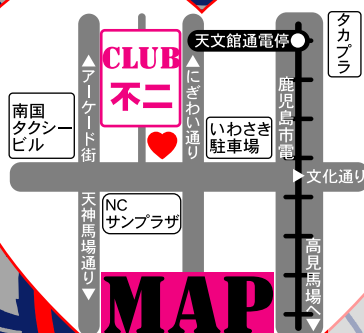

・伊佐大泉TVCM上映会&あまりにも冴えないトークLIVE・

MC：スマイリー園田 and ポンクラ専務 with ジョニー淀川

●伊佐大泉の超ローカルテレビCMをご覧いただき、それにまつわるくだらねえCM舞台裏(禁断)の裏(筋)まで語らせていただきます。

ポンクラ専務(以下、ポ)「で、ナイスアシスト編のラストで接吻したの?」

スマイリー園田(以下、ス)「ぷぷぷぷぷ」

ジョニー淀川(以下、淀)「ニヤけてますよ」

ス「ぷぷぷぷぷ」

ポ「もう次回からCM降板でしょう!」

淀「そうするべきでしょう」

ス「ぷぷぷぷぷ」

・・・ぷぷぷの男、誕生。

お問い合わせ：大山酒造合名会社 TEL:0995-26-0055 <http://isadaisen.jp>  
会場：クラブ 不二 (鹿児島市東千石町10-2 第2やまさんビル3F)  
【アクセス：鹿児島市電・市バス『天文館』停から徒歩3分】